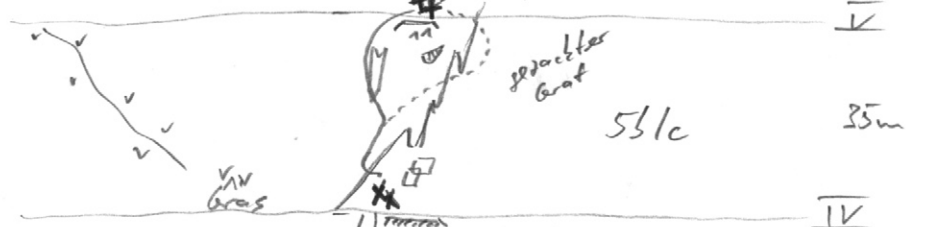

VIII

Abseilen über die Route (50m Seite)

VII

Neue Tour für Vireilaborn

VI

STEFAN INDRA &  
VIA DARSCHALE 37  
7031 - LAAX / CH  
WWW.HOENENGRAD.CH

V

↗ 1.5-2h mit Biere als [P] Stausee

E: 2660m  
2 725 016  
1 157 006

(27) (32)

(31)

E: 2660m

2 725 016  
1 157 006